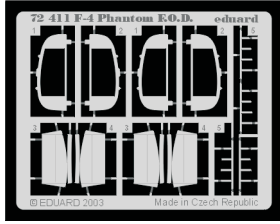

F-4 Phantom F.O.D

eduard

1/72 scale detail set for Hasegawa kit • sada detailů pro model 1/72 Hasegawa

72 411

used colors
pou íté barvy **GUNZE**

I RED
ČERVENÁ

MR-114

- APPLY EXPRESS MASK AND PAINT BEFORE GLUING
POU ÍT EXPRESS MASK NABARVIT PŘED SLEPENÍM
- SYMMETRICAL ASSEMBLY
SYMETRICKÁ MONTÁ
- REMOVE
ODSTRANIT
- GRIND
OBROUSIT
- DRILL HOLE
VRTÁT OTVOR
- BEND
OHNOUT
- OPTION
VOLBA
- REPLACE
NAHRADIT

ORIGINAL KIT PARTS
PŮVODNÍ DÍLY STAVEBNICE

PHOTO-ETCHED PARTS
LEPTANÉ DÍLY

PARTS TO BE REMOVED
DÍLY K ODSTRANĚNÍ

FILL
TMELIT