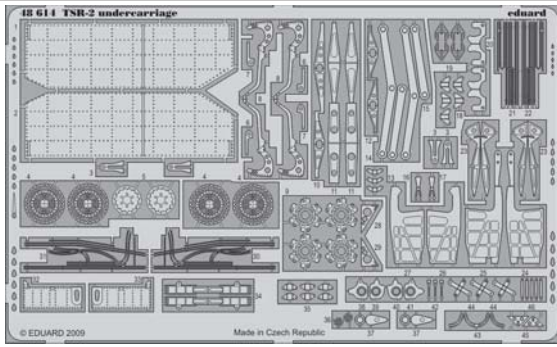

# TSR-2 undercarriage

eduard

48 614

1/48 scale detail set for Airfix kit • sada detailů pro model 1/48 Airfix

- APPLY EXPRESS MASK AND PAINT BEFORE GLUING  
POUŽIT EXPRESS MASK NABARVIT PŘED SLEPENÍM
- SYMMETRICAL ASSEMBLY  
SYMETRICKÁ MONTÁŽ
- REMOVE  
ODSTRANIT
- GRIND  
OBROUSIT
- DRILL HOLE  
VRTAT OTVOR
- BEND  
OHNOUT
- OPTION  
VOLBA
- REPLACE  
NAHRADIT

ORIGINAL KIT PARTS  
PŮVODNÍ DÍLY STAVEBNICE

PHOTO-ETCHED PARTS  
LEPTANÉ DÍLY

PARTS TO BE REMOVED  
DÍLY K ODSTRANĚNÍ

FILL  
TMELIT

4 sets