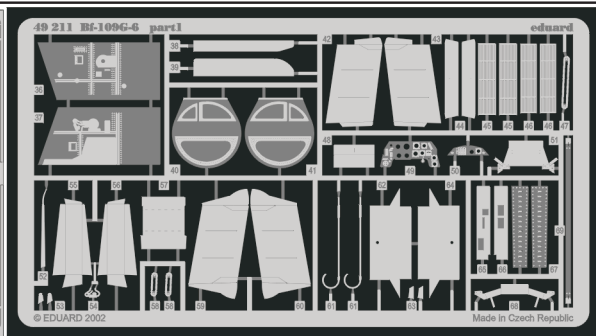

Bf-109G-6

eduard

49 211

1/48 scale detail set for Hasegawa kit • sada detailů pro model Hasegawa 1/48

- SYMMETRICAL ASSEMBLY
SYMETRICKÁ MONTÁŽ
- REMOVE
ODSTRANIT
- BEND
OHNOUT
- REPLACE
NAHRADIT
- GRIND
OBROUSIT
- OPTION
VOLBA

FE 211
Bf-109G-6
film

ORIGINAL KIT PARTS
PŮVODNÍ DÍLY STAVEBNICE

PHOTO-ETCHED PARTS
LEPTANÉ DÍLY

PARTS TO BE REMOVED
DÍLY K ODSTRANĚNÍ

FILL
TMELIT

used colors
pou ité barvy **Gunze**

- 1** INTERIOR
INTERIEROVÁ **H416**
- 2** TAN
BĚŽOVÁ **H79**