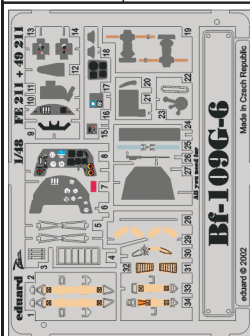

Bf-109G-6

eduard

49 211

1/48 scale detail set for Hasegawa kit • sada detailů pro model Hasegawa 1/48

- SYMMETRICAL ASSEMBLY
SYMETRICKÁ MONTÁŽ
- REMOVE
ODSTRANIT
- BEND
OHNOUT
- REPLACE
NAHRADIT
- GRIND
OBROUSIT
- OPTION
VOLBA

FE 211
Bf-109G-6
film

ORIGINAL KIT PARTS
PŮVODNÍ DÍLY STAVEBNICE

PHOTO-ETCHED PARTS
LEPTANÉ DÍLY

PARTS TO BE REMOVED
DÍLY K ODSTRANĚNÍ

FILL
TMELIT

used colors
pou ité barvy **Gunze**

- 1** INTERIOR
INTERIEROVÁ **H416**
- 2** TAN
BĚŽOVÁ **H79**

REFERENCES:

- AERO DETAIL #5
- REPLIC #21/1993
- HT MODEL #902