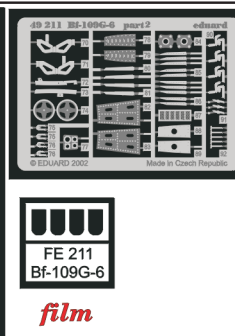

Bf-109G-6

eduard

49 211

1/48 scale detail set for Hasegawa kit • sada detailů pro model Hasegawa 1/48

- SYMMETRICAL ASSEMBLY
SYMETRICKÁ MONTÁŽ
- REMOVE
ODSTRANIT
- BEND
OHNOUT
- REPLACE
NAHRADIT
- GRIND
OBROUSIT
- OPTION
VOLBA

FE 211
Bf-109G-6
film

ORIGINAL KIT PARTS
PŮVODNÍ DÍLY STAVEBNICE

PHOTO-ETCHED PARTS
LEPTANÉ DÍLY

PARTS TO BE REMOVED
DÍLY K ODSTRANĚNÍ

FILL
TMELIT

used colors
pou ité barvy **Gunze**

- 1** INTERIOR
INTERIEROVÁ **H416**
- 2** TAN
BĚŽOVÁ **H79**