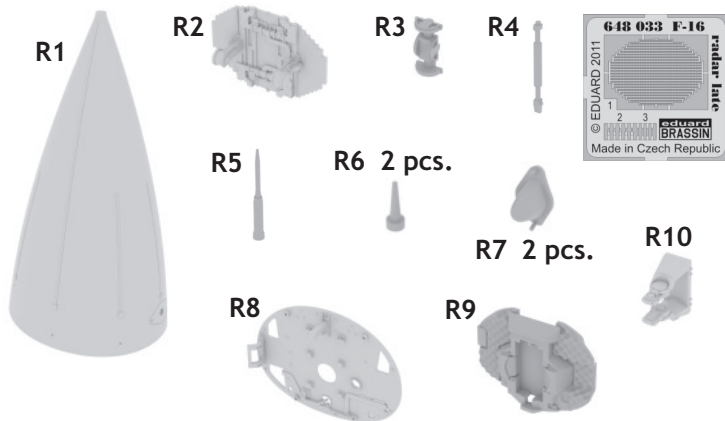

648 033 F-16 radar late

For F-16's equipped with the APG-68 radar
For Tamiya kit pro model Tamiya

1/48 scale

648 033 F-16 radar late 1/48

For Tamiya kit

BRASSIN

BRASSIN

eduard

This product contains metal and resin detail parts for upgrading scale plastic models. When selecting this set make sure that it is for the kit mentioned in product name as these sets are made specifically for that kit. When upgrading the model some cutting or corrections may be necessary for parts to fit accurately. **WARNING!** This set contains small and sharp parts. Work carefully in a ventilated and well-lit room. Safety glasses are recommended. This product is not suitable for children below 14 years of age.

Tento výrobek obsahuje leptané a odlévané detaily pro úpravu a vylepšení plastického modelu. Při výběru sady kovových detailů zkontrolujte, zda je určena pro model, který chcete upravit. Model, pro který je sada určena, je uveden u názvu výrobku. Pro přesnou aplikaci kovových a odlévaných dílů může být zapotřebí upravit díly upravovaného modelu. **POZOR!** Sada obsahuje malé ostré díly. Pracujte ve větrané a dobře osvětlené místnosti. Doporučujeme použít ochranných brýlí. Tento výrobek není vhodný pro děti mladší 14 let.