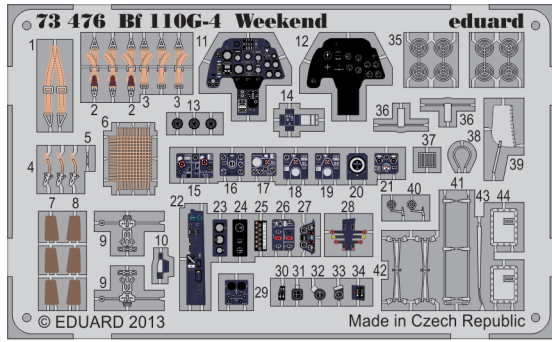

Bf 110G-4 Weekend

eduard

73 476

1/72 scale detail set for Eduard kit • sada detailů pro model 1/72 Eduard

- APPLY EXPRESS MASK AND PAINT BEFORE GLUING
POUŽIT EXPRESS MASK NABARVIT PŘED SLEPENÍM
- SYMMETRICAL ASSEMBLY
SYMETRICKÁ MONTÁŽ
- REMOVE
ODSTRANIT
- GRIND
OBROUSIT
- DRILL HOLE
VRTAT OTVOR
- BEND
OHNOUT
- OPTION
VOLBA
- REPLACE
NAHRADIT

ORIGINAL KIT PARTS
PŮVODNÍ DÍLY STAVEBNICE

PHOTO-ETCHED PARTS
LEPTANÉ DÍLY

PARTS TO BE REMOVED
DÍLY K ODSTRANĚNÍ

FILL
TMELIT

A

B

C