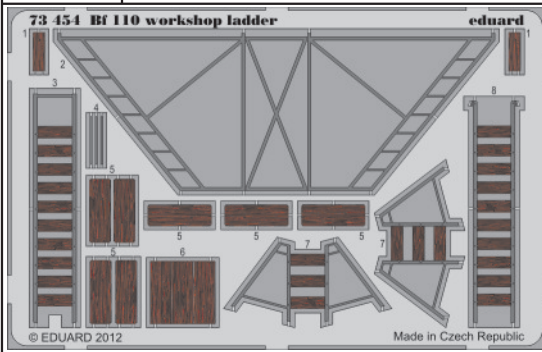

# Bf 110 workshop ladder

eduard

**73 454**

1/72 scale detail set for **EDUARD** kit • sada detailů pro model 1/72 **EDUARD**

- APPLY EXPRESS MASK AND PAINT BEFORE GLUING  
POUŽIT EXPRESS MASK NABARVIT PŘED SLEPENÍM
- SYMMETRICAL ASSEMBLY  
SYMETRICKÁ MONTÁŽ
- REMOVE  
ODSTRANIT
- GRIND  
OBROUSIT
- DRILL HOLE  
VRTAT OTVOR
- BEND  
OHNOUT
- OPTION  
VOLBA
- REPLACE  
NAHRADIT

- ORIGINAL KIT PARTS  
PŮVODNÍ DÍLY STAVEBNICE
- PHOTO-ETCHED PARTS  
LEPTANÉ DÍLY
- PARTS TO BE REMOVED  
DÍLY K ODSTRANĚNÍ
- FILL  
TMELIT