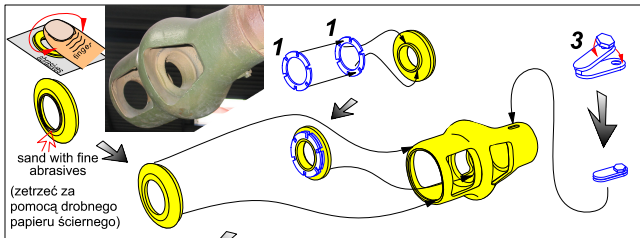

Barrel for German 8,8cm Kw.K 43 (L/71) gun used on VK4502 (P) & Tiger B Porsche-Turm

Lufa do czołgu VK4502 (P) i Tiger II (Porsche)

1/35 scale update fit to Hobby Boss / Dragon model

ABER®

35 L-125

WWW.ABER.NET.PL

Made in Poland © 2014