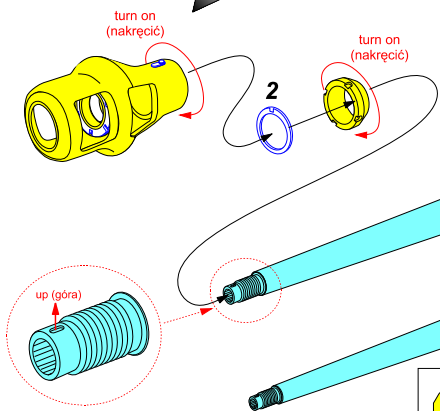

Barrel for German 8,8cm Kw.K 43 (L/71) gun used on VK4502 (P) & Tiger B Porsche-Turm

Lufa do czołgu VK4502 (P) i Tiger II (Porsche)

1/35 scale update fit to Hobby Boss / Dragon model

ABER®

35 L-125

WWW.ABER.NET.PL

Made in Poland © 2014