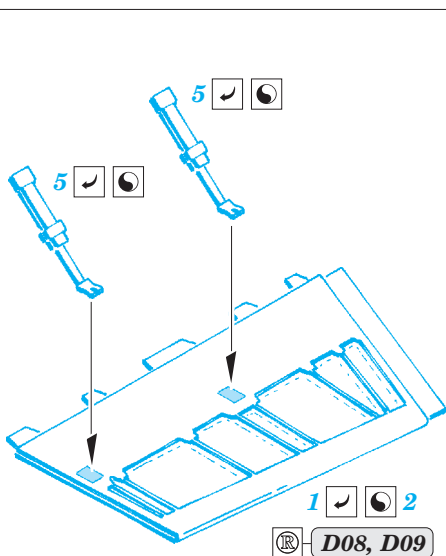

# Swift FR.5 landing flaps

eduard

detail set for 1/72 AIRFIX No. A04003 kit • sada detailů pro stavebnici 1/72 AIRFIX No. A04003

**72 613**

- APPLY EXPRESS MASK AND PAINT BEFORE GLUING  
POUŽIT EXPRESS MASK NABARVIT PŘED SLEPENÍM
- SYMMETRICAL ASSEMBLY  
SYMETRICKÁ MONTÁŽ
- REMOVE  
ODSTRANIT
- GRIND  
OBROUSIT
- DRILL HOLE  
VRTÁT OTVOR
- BEND  
OHNOUT
- OPTION  
VOLBA
- REPLACE  
NAHRADIT
- 1** COLORED ETCHED PARTS  
LEPTANÉ BAREVNÉ DÍLY
- 1** ETCHED PARTS  
LEPTANÉ NEBAREVNÉ DÍLY
- 1** ORIGINAL KIT PARTS  
PŮVODNÍ DÍLY STAVEBNICE

ORIGINAL KIT PARTS  
PŮVODNÍ DÍLY STAVEBNICE

PHOTO-ETCHED PARTS  
LEPTANÉ DÍLY

PARTS TO BE REMOVED  
DÍLY K ODSTRANĚNÍ

FILL  
TMELIT

**Related products: 73 533 Swift FR.5**