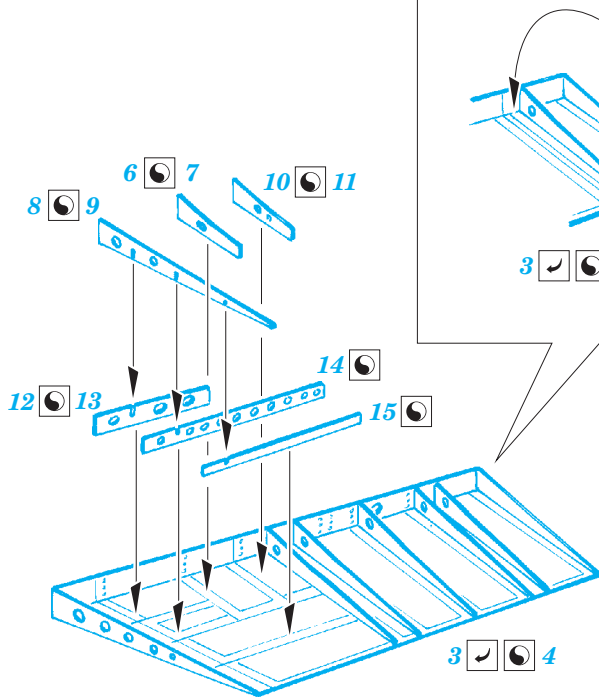

# Swift FR.5 landing flaps

eduard

detail set for 1/72 AIRFIX No. A04003 kit • sada detailů pro stavebnici 1/72 AIRFIX No. A04003

**72 613**

- APPLY EXPRESS MASK AND PAINT BEFORE GLUING  
POUŽIT EXPRESS MASK NABARVIT PŘED SLEPENÍM
- SYMMETRICAL ASSEMBLY  
SYMETRICKÁ MONTÁŽ
- REMOVE  
ODSTRANIT
- GRIND  
OBROUSIT
- DRILL HOLE  
VRTÁT OTVOR
- BEND  
OHNOUT
- OPTION  
VOLBA
- REPLACE  
NAHRADIT
- 1** COLORED ETCHED PARTS  
LEPTANÉ BAREVNÉ DÍLY
- 1** ETCHED PARTS  
LEPTANÉ NEBAREVNÉ DÍLY
- 1** ORIGINAL KIT PARTS  
PŮVODNÍ DÍLY STAVEBNICE

ORIGINAL KIT PARTS  
PŮVODNÍ DÍLY STAVEBNICE

PHOTO-ETCHED PARTS  
LEPTANÉ DÍLY

PARTS TO BE REMOVED  
DÍLY K ODSTRANĚNÍ

FILL  
TMELIT

**Related products: 73 533 Swift FR.5**