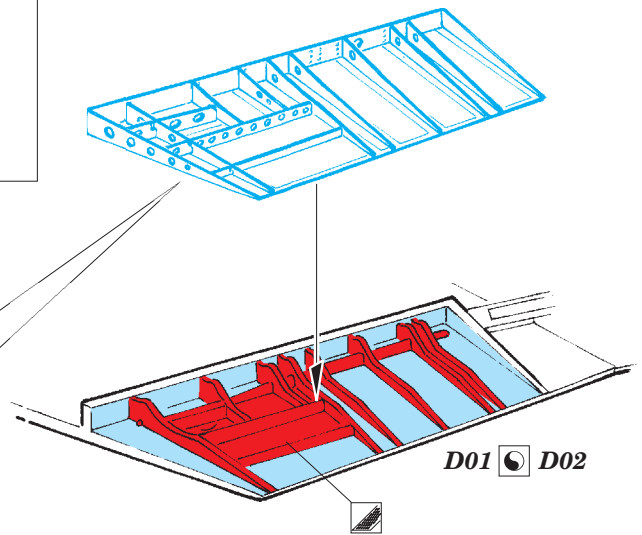

# Swift FR.5 landing flaps

eduard

detail set for 1/72 AIRFIX No. A04003 kit • sada detailů pro stavebnici 1/72 AIRFIX No. A04003

**72 613**

- APPLY EXPRESS MASK AND PAINT BEFORE GLUING  
POUŽIT EXPRESS MASK NABARVIT PŘED SLEPENÍM
- SYMMETRICAL ASSEMBLY  
SYMETRICKÁ MONTÁŽ
- REMOVE  
ODSTRANIT
- GRIND  
OBROUSIT
- DRILL HOLE  
VRTÁT OTVOR
- BEND  
OHNOUT
- OPTION  
VOLBA
- REPLACE  
NAHRADIT
- 1** COLORED ETCHED PARTS  
LEPTANÉ BAREVNÉ DÍLY
- 1** ETCHED PARTS  
LEPTANÉ NEBAREVNÉ DÍLY
- 1** ORIGINAL KIT PARTS  
PŮVODNÍ DÍLY STAVEBNICE

ORIGINAL KIT PARTS  
PŮVODNÍ DÍLY STAVEBNICE

PHOTO-ETCHED PARTS  
LEPTANÉ DÍLY

PARTS TO BE REMOVED  
DÍLY K ODSTRANĚNÍ

FILL  
TMELIT

**Related products: 73 533 Swift FR.5**