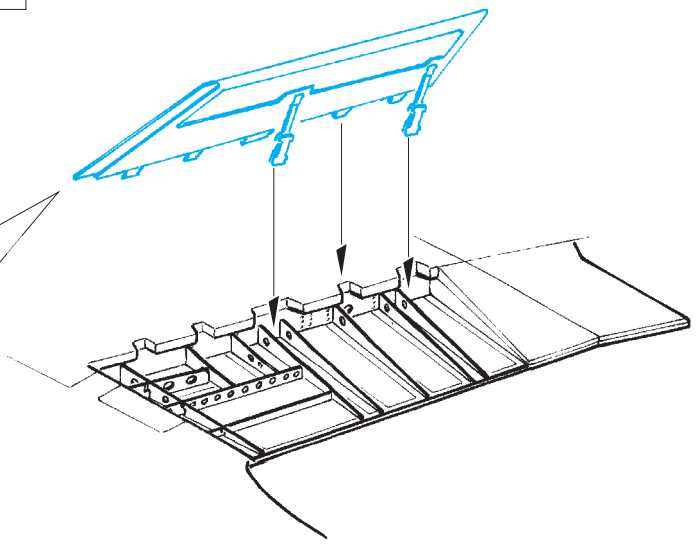

# Swift FR.5 landing flaps

eduard

detail set for 1/72 AIRFIX No. A04003 kit • sada detailů pro stavebnici 1/72 AIRFIX No. A04003

**72 613**

- APPLY EXPRESS MASK AND PAINT BEFORE GLUING  
POUŽIT EXPRESS MASK NABARVIT PŘED SLEPENÍM
- SYMMETRICAL ASSEMBLY  
SYMETRICKÁ MONTÁŽ
- REMOVE  
ODSTRANIT
- GRIND  
OBROUSIT
- DRILL HOLE  
VRTÁT OTVOR
- BEND  
OHNOUT
- OPTION  
VOLBA
- REPLACE  
NAHRADIT
- 1** COLORED ETCHED PARTS  
LEPTANÉ BAREVNÉ DÍLY
- 1** ETCHED PARTS  
LEPTANÉ NEBAREVNÉ DÍLY
- 1** ORIGINAL KIT PARTS  
PŮVODNÍ DÍLY STAVEBNICE

ORIGINAL KIT PARTS  
PŮVODNÍ DÍLY STAVEBNICE

PHOTO-ETCHED PARTS  
LEPTANÉ DÍLY

PARTS TO BE REMOVED  
DÍLY K ODSTRANĚNÍ

FILL  
TMELIT

**Related products: 73 533 Swift FR.5**