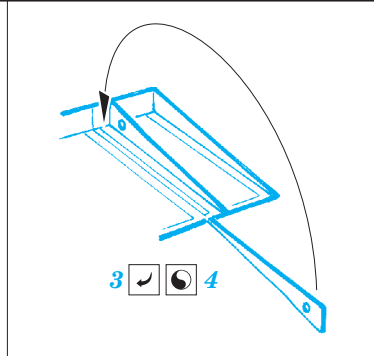

# Swift FR.5 landing flaps

eduard

detail set for 1/72 AIRFIX No. A04003 kit • sada detailů pro stavebnici 1/72 AIRFIX No. A04003

**72 613**

- APPLY EXPRESS MASK AND PAINT BEFORE GLUING  
POUŽIT EXPRESS MASK NABARVIT PŘED SLEPENÍM
- SYMMETRICAL ASSEMBLY  
SYMETRICKÁ MONTÁŽ
- REMOVE  
ODSTRANIT
- GRIND  
OBROUSIT
- DRILL HOLE  
VRTÁT OTVOR
- BEND  
OHNOUT
- OPTION  
VOLBA
- REPLACE  
NAHRADIT
- 1** COLORED ETCHED PARTS  
LEPTANÉ BAREVNÉ DÍLY
- 1** ETCHED PARTS  
LEPTANÉ NEBAREVNÉ DÍLY
- 1** ORIGINAL KIT PARTS  
PŮVODNÍ DÍLY STAVEBNICE

ORIGINAL KIT PARTS  
PŮVODNÍ DÍLY STAVEBNICE

PHOTO-ETCHED PARTS  
LEPTANÉ DÍLY

PARTS TO BE REMOVED  
DÍLY K ODSTRANĚNÍ

FILL  
TMELIT

**Related products: 73 533 Swift FR.5**