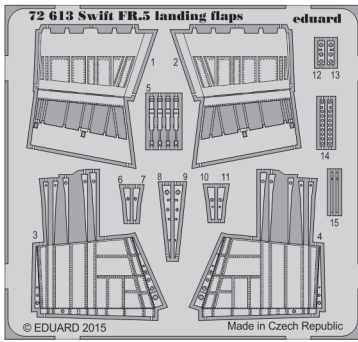

# Swift FR.5 landing flaps

eduard

detail set for 1/72 AIRFIX No. A04003 kit • sada detailů pro stavebnici 1/72 AIRFIX No. A04003

**72 613**

- APPLY EXPRESS MASK AND PAINT BEFORE GLUING  
POUŽIT EXPRESS MASK NABARVIT PŘED SLEPENÍM
- SYMMETRICAL ASSEMBLY  
SYMETRICKÁ MONTÁŽ
- REMOVE  
ODSTRANIT
- GRIND  
OBROUSIT
- DRILL HOLE  
VRTÁT OTVOR
- BEND  
OHNOUT
- OPTION  
VOLBA
- REPLACE  
NAHRADIT
- 1** COLORED ETCHED PARTS  
LEPTANÉ BAREVNÉ DÍLY
- 1** ETCHED PARTS  
LEPTANÉ NEBAREVNÉ DÍLY
- 1** ORIGINAL KIT PARTS  
PŮVODNÍ DÍLY STAVEBNICE

ORIGINAL KIT PARTS  
PŮVODNÍ DÍLY STAVEBNICE

PHOTO-ETCHED PARTS  
LEPTANÉ DÍLY

PARTS TO BE REMOVED  
DÍLY K ODSTRANĚNÍ

FILL  
TMELIT

**Related products: 73 533 Swift FR.5**