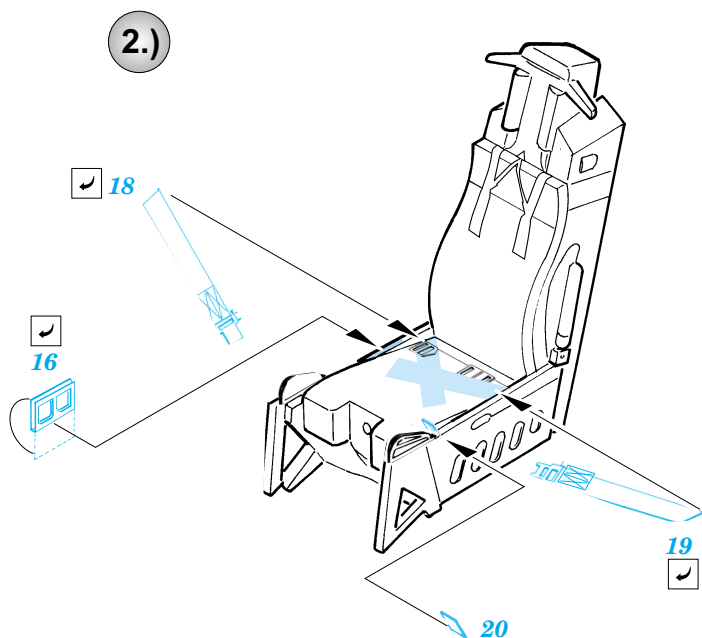

ORIGINAL KIT PARTS
PŮVODNÍ DÍLY STAVEBNICE

PHOTO-ETCHED PARTS
LEPTANÉ DÍLY

PARTS TO BE REMOVED
DÍLY K ODSTRANĚNÍ

FILL
TMELIT

2 sets Seats (1.)

REFERENCES:
 Squadron/Signal Publ.: Walk Around # 5528 - F-15 Eagle
 Detail & Scale #14 - F-15 Eagle