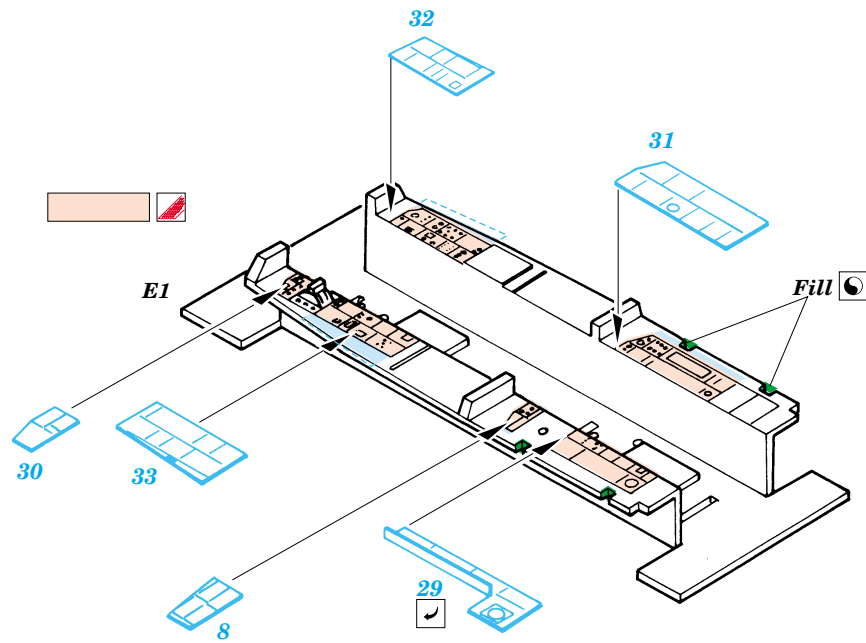

ORIGINAL KIT PARTS
PŮVODNÍ DÍLY STAVEBNICE

PHOTO-ETCHED PARTS
LEPTANÉ DÍLY

PARTS TO BE REMOVED
DÍLY K ODSTRANĚNÍ

FILL
TMELIT

2 sets Seats (1.)

REFERENCES:
 Squadron/Signal Publ.: Walk Around # 5528 - F-15 Eagle
 Detail & Scale #14 - F-15 Eagle