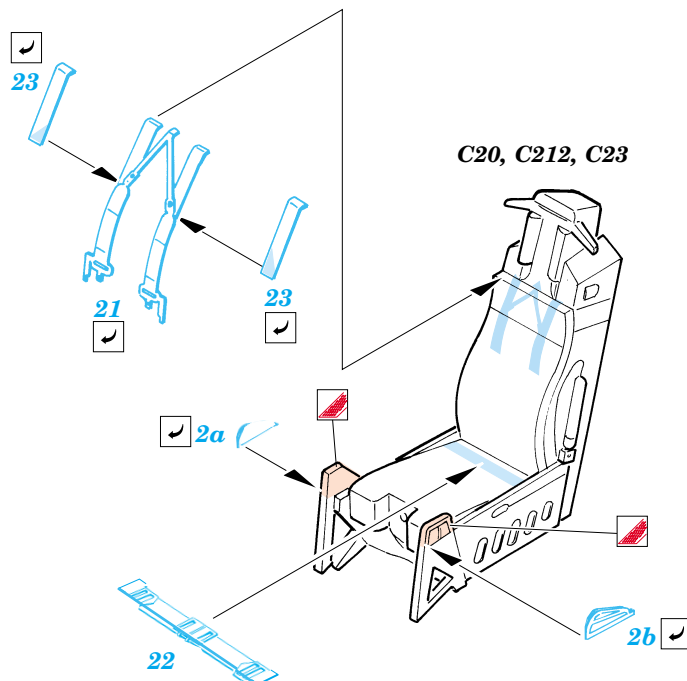

ORIGINAL KIT PARTS
PŮVODNÍ DÍLY STAVEBNICE

PHOTO-ETCHED PARTS
LEPTANÉ DÍLY

PARTS TO BE REMOVED
DÍLY K ODSTRANĚNÍ

FILL
TMELIT

2 sets Seats (1.)

REFERENCES:
 Squadron/Signal Publ.: Walk Around # 5528 - F-15 Eagle
 Detail & Scale #14 - F-15 Eagle