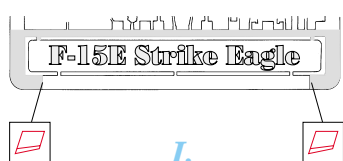

F-15E Strike Eagle

eduard

FE272

1/48 scale detail set for Hasegawa kit • sada detailů pro model Hasegawa 1/48

Film

- ★ APPLY EXPRESS MASK AND PAINT BEFORE GLUING
POUŽIT EXPRESS MASK NABARVIT PŘED SLEPENÍM
- ☯ SYMMETRICAL ASSEMBLY
SYMETRICKÁ MONTÁŽ
- ☐ REMOVE
ODSTRANIT
- ☐ GRIND
OBROUSIT
- ☐ DRILL HOLE
VRTAT OTVOR
- ↷ BEND
OHNOUT
- ☐ ? OPTION
VOLBA
- Ⓜ REPLACE
NAHRADIT

ORIGINAL KIT PARTS
PŮVODNÍ DÍLY STAVEBNICE

PHOTO-ETCHED PARTS
LEPTANÉ DÍLY

PARTS TO BE REMOVED
DÍLY K ODSTRANĚNÍ

FILL
TMELIT

2 sets Seats (1.)

REFERENCES:
 Squadron/Signal Publ.: Walk Around # 5528 - F-15 Eagle
 Detail & Scale #14 - F-15 Eagle