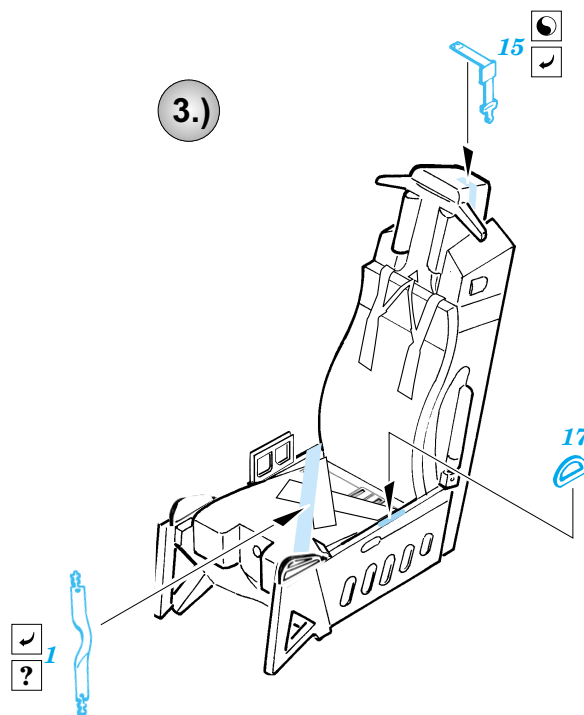

ORIGINAL KIT PARTS
PŮVODNÍ DÍLY STAVEBNICE

PHOTO-ETCHED PARTS
LEPTANÉ DÍLY

PARTS TO BE REMOVED
DÍLY K ODSTRANĚNÍ

FILL
TMELIT

2 sets Seats (1.)

REFERENCES:
 Squadron/Signal Publ.: Walk Around # 5528 - F-15 Eagle
 Detail & Scale #14 - F-15 Eagle