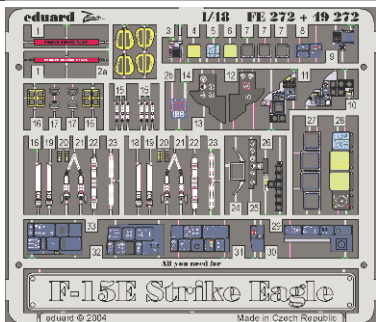

F-15E Strike Eagle

eduard

FE272

1/48 scale detail set for Hasegawa kit • sada detailů pro model Hasegawa 1/48

Film

- ★ APPLY EXPRESS MASK AND PAINT BEFORE GLUING
POUŽIT EXPRESS MASK NABARVIT PŘED SLEPENÍM
- ☯ SYMMETRICAL ASSEMBLY
SYMETRICKÁ MONTÁŽ
- ☐ REMOVE
ODSTRANIT
- ☐ GRIND
OBROUSIT
- ☐ DRILL HOLE
VRTAT OTVOR
- ↷ BEND
OHNOUT
- ☐ ? OPTION
VOLBA
- Ⓜ REPLACE
NAHRADIT

ORIGINAL KIT PARTS
PŮVODNÍ DÍLY STAVEBNICE

PHOTO-ETCHED PARTS
LEPTANÉ DÍLY

PARTS TO BE REMOVED
DÍLY K ODSTRANĚNÍ

FILL
TMELIT

2 sets Seats (1.)

REFERENCES:
 Squadron/Signal Publ.: Walk Around # 5528 - F-15 Eagle
 Detail & Scale #14 - F-15 Eagle