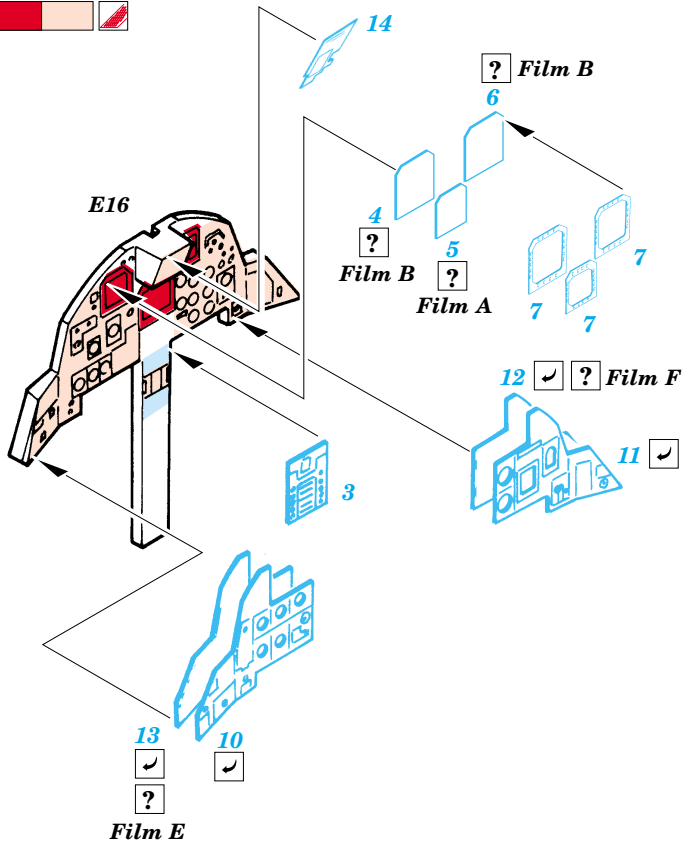

F-15E Strike Eagle

eduard

FE272

1/48 scale detail set for Hasegawa kit • sada detailů pro model Hasegawa 1/48

Film

- ★ APPLY EXPRESS MASK AND PAINT BEFORE GLUING
POUŽIT EXPRESS MASK NABARVIT PŘED SLEPENÍM
- ☯ SYMMETRICAL ASSEMBLY
SYMETRICKÁ MONTÁŽ
- ☐ REMOVE
ODSTRANIT
- ☐ GRIND
OBROUSIT
- ☐ DRILL HOLE
VRTAT OTVOR
- ↷ BEND
OHNOUT
- ☐ ? OPTION
VOLBA
- Ⓜ REPLACE
NAHRADIT

ORIGINAL KIT PARTS
PŮVODNÍ DÍLY STAVEBNICE

PHOTO-ETCHED PARTS
LEPTANÉ DÍLY

PARTS TO BE REMOVED
DÍLY K ODSTRANĚNÍ

FILL
TMELIT

2 sets Seats (1.)

REFERENCES:
 Squadron/Signal Publ.: Walk Around # 5528 - F-15 Eagle
 Detail & Scale #14 - F-15 Eagle