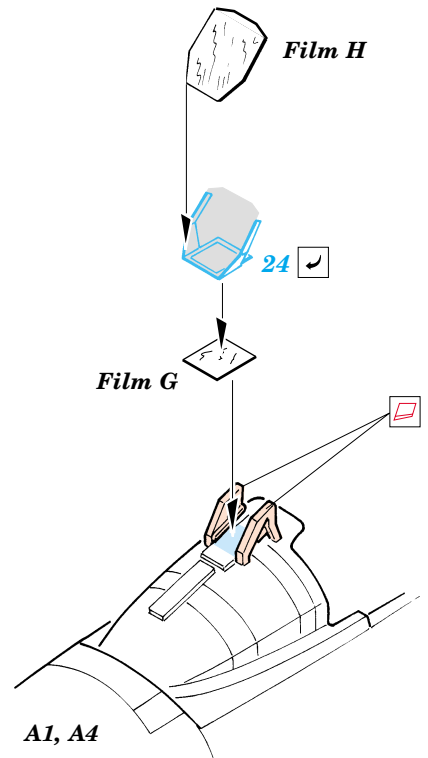

F-15E Strike Eagle

eduard

FE272

1/48 scale detail set for Hasegawa kit • sada detailů pro model Hasegawa 1/48

Film

- ★ APPLY EXPRESS MASK AND PAINT BEFORE GLUING
POUŽIT EXPRESS MASK NABARVIT PŘED SLEPENÍM
- ☯ SYMMETRICAL ASSEMBLY
SYMETRICKÁ MONTÁŽ
- ☐ REMOVE
ODSTRANIT
- ☐ GRIND
OBROUSIT
- ☐ DRILL HOLE
VRTAT OTVOR
- ↷ BEND
OHNOUT
- ☐ ? OPTION
VOLBA
- Ⓜ REPLACE
NAHRADIT

ORIGINAL KIT PARTS
PŮVODNÍ DÍLY STAVEBNICE

PHOTO-ETCHED PARTS
LEPTANÉ DÍLY

PARTS TO BE REMOVED
DÍLY K ODSTRANĚNÍ

FILL
TMELIT

2 sets Seats (1.)

REFERENCES:
 Squadron/Signal Publ.: Walk Around # 5528 - F-15 Eagle
 Detail & Scale #14 - F-15 Eagle