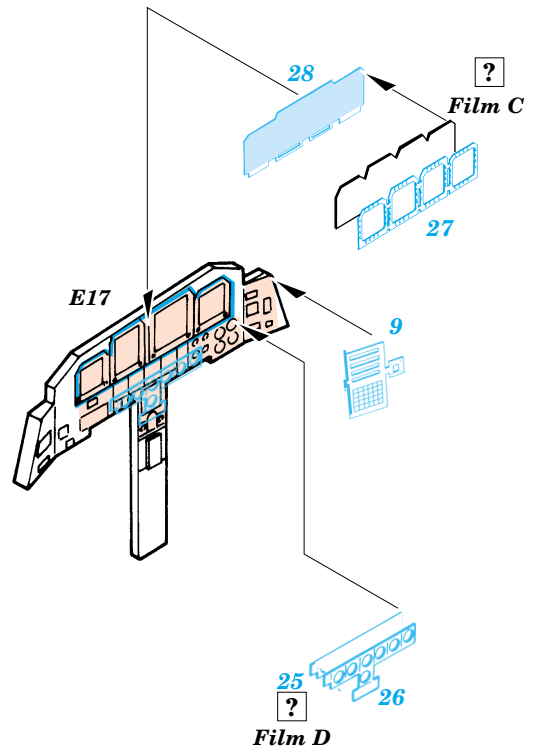

ORIGINAL KIT PARTS
PŮVODNÍ DÍLY STAVEBNICE

PHOTO-ETCHED PARTS
LEPTANÉ DÍLY

PARTS TO BE REMOVED
DÍLY K ODSTRANĚNÍ

FILL
TMELIT

2 sets Seats (1.)

REFERENCES:
 Squadron/Signal Publ.: Walk Around # 5528 - F-15 Eagle
 Detail & Scale #14 - F-15 Eagle